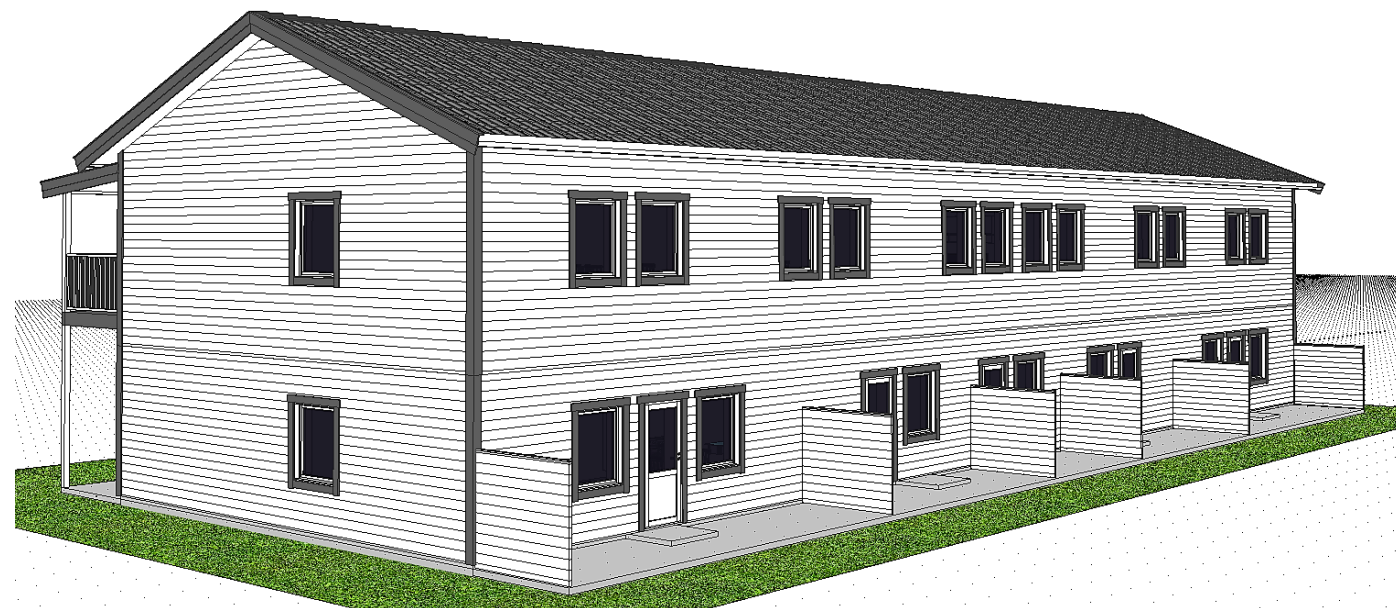

FASAD MOT NORDÖST

FASAD MOT NORDVÄST

FASAD MOT SYDVÄST

FASAD MOT SYDÖST

**Upplanda
Lantbruk & Bygg**
www.upplandabygg.se • 070-683 82 64

BET	ANT	ÄNDRINGEN AVSER	DATUM	SIGN
-----	-----	-----------------	-------	------

BYGGLOVSHANDLING

FASAD PERSPEKTIV

DATUM

ANSVARIG

SKALA
1EJ SKALENLIG

UPPDRAG NR/RITN. NR	RIT/KONSTR AV	HANDLÄGGARE	NUMMER	BET
	Peter		A 06	