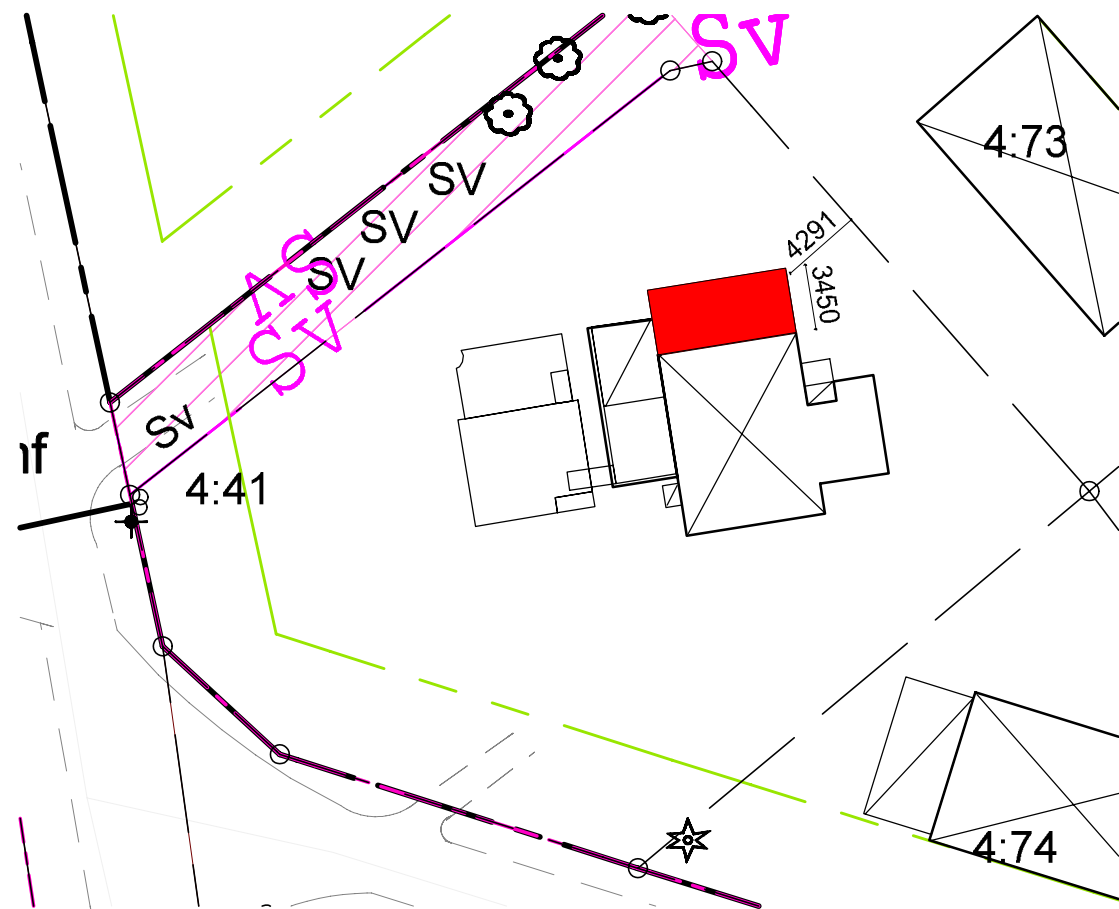

■ = TILLBYGGNAD
BYGGYTA 25,32 m²

**Upplanda
 Lantbruk & Bygg**
 www.upplandabygg.se • 070-683 82 64

BET	ANT	ÄNDRINGEN AVSER	DATUM	SIGN
BYGGGLOVSHANDLING			DATUM	
SITUATIONSPLAN			ANSVARIG	
TILLBYGGNAD BOSTADS HUS			SKALA	1400 vid A3 utskrift
UPPDRAG NR/RITN. NR	RIT/KONSTR AV	HANDLÄGGARE	NUMMER	BET
	Peter		A 04	