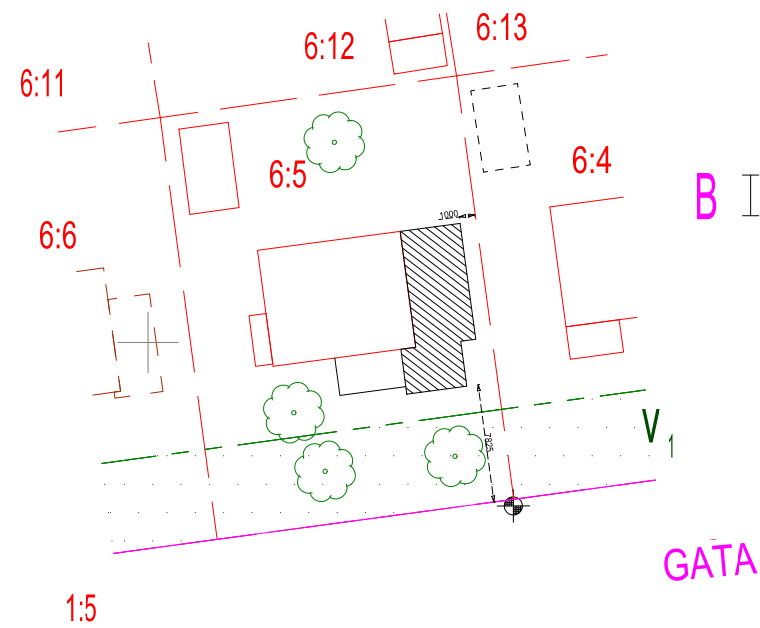

Utsnitt Skala 1:100

1000

= Tillbyggnad

**Upplanda
Lantbruk & Bygg**
www.upplandabygg.se • 070-683 82 64

BET	ANT	ÄNDRINGEN AVSER	DATUM	SIGN
FÖRSLAG TILLBYGGNAD			DATUM	
			ANSVARIG	
			SKALA	1500 vid A3 utskrift
UPPDRAG NR/RITN. NR	RIT/KONSTR AV	HANDLÄGGARE	NUMMER	BET
	Peter		A 04	