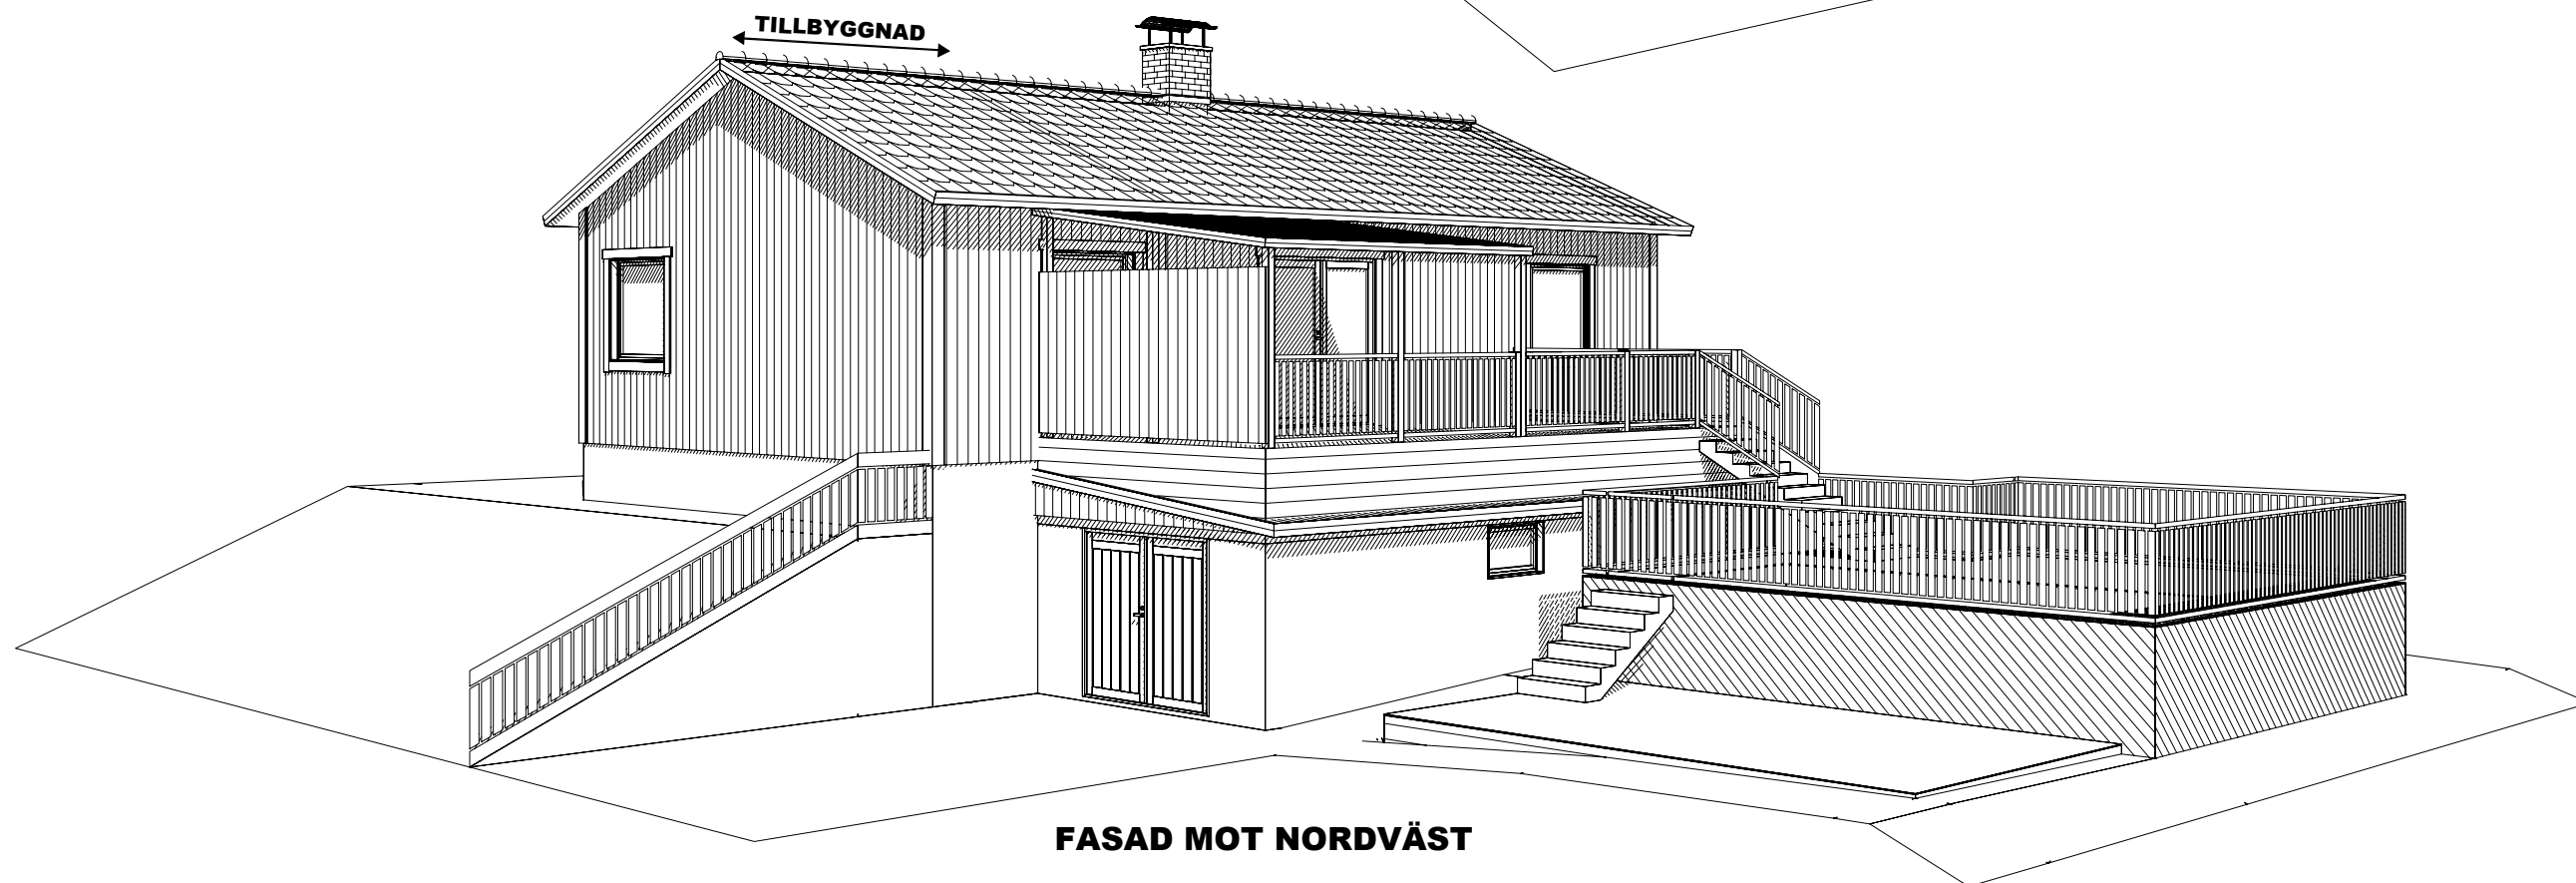

FASAD MOT NORDÖST

FASAD MOT NORDVÄST

**Upplanda
Lantbruk & Bygg**
www.upplandabygg.se • 070-683 82 64

BET	ANT	ÄNDRINGEN AVSER	DATUM	SIGN

BYGGGLOVSHANDLING

FASAD PERSPEKTIV
TILLBYGGNAD BOSTADS HUS

UPPDRAG NR/RITN. NR	RIT/KONSTR AV	HANDLÄGGARE	DATUM	ANSVARIG	SKALA	NUMMER	BET
	Peter				1EJ SKALENLIG	A 03-1	