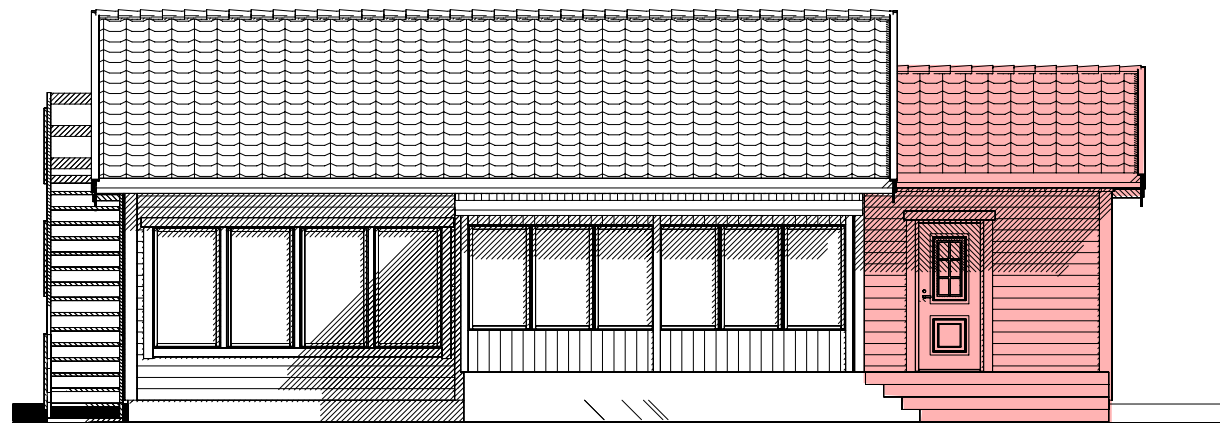

**TILLBYGGNAD**

FASAD MOT SYDVÄST

FASAD MOT SYDÖST

FASAD MOT NORDÖST

**Upplanda  
Lantbruk & Bygg**  
www.upplandabygg.se • 070-683 82 64

BET	ANT	ÄNDRINGEN AVSER	DATUM	SIGN
<b>BYGGHANDLING</b>			DATUM	
			ANSVARIG	
UPPDRAG NR/RITN. NR			SKALA	NUMMER
	Peter	HANDLÄGGARE	1:100 vid A3 utskrift	A 02