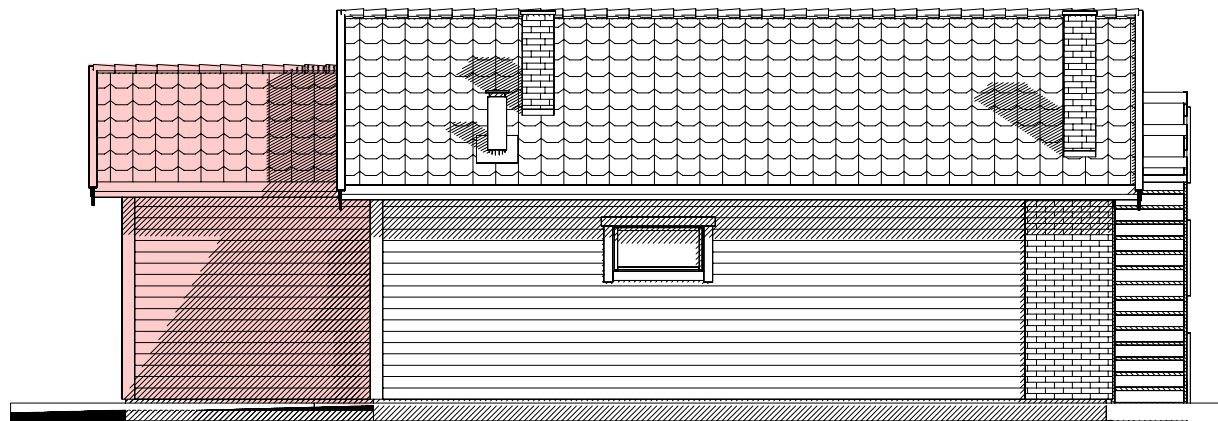

**TILLBYGGNAD**

FASAD MOT SYDVÄST

FASAD MOT SYDÖST

FASAD MOT NORDÖST

**Upplanda  
Lantbruk & Bygg**  
www.upplandabygg.se • 070-683 82 64

BET	ANT	ÄNDRINGEN AVSER	DATUM	SIGN
<b>BYGGHANDLING</b>			DATUM	
			ANSVARIG	
UPPDRAG NR/RITN. NR			SKALA	NUMMER
	Peter	HANDLÄGGARE	1:100 vid A3 utskrift	A 02