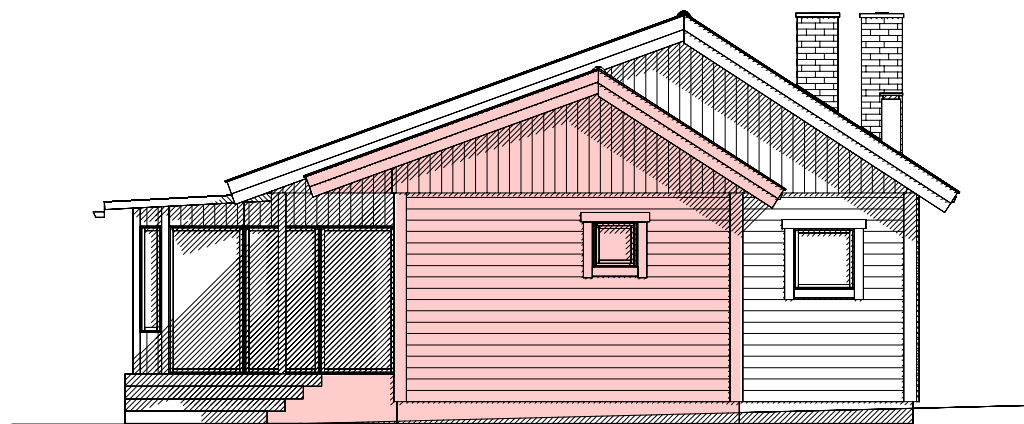

**TILLBYGGNAD**

FASAD MOT SYDVÄST

FASAD MOT SYDÖST

FASAD MOT NORDÖST

**Upplanda  
Lantbruk & Bygg**  
www.upplandabygg.se • 070-683 82 64

BET	ANT	ÄNDRINGEN AVSER	DATUM	SIGN
<b>BYGGHANDLING</b>			DATUM	
			ANSVARIG	
UPPDRAG NR/RITN. NR			SKALA	NUMMER
	Peter	HANDLÄGGARE	1:100 vid A3 utskrift	A 02