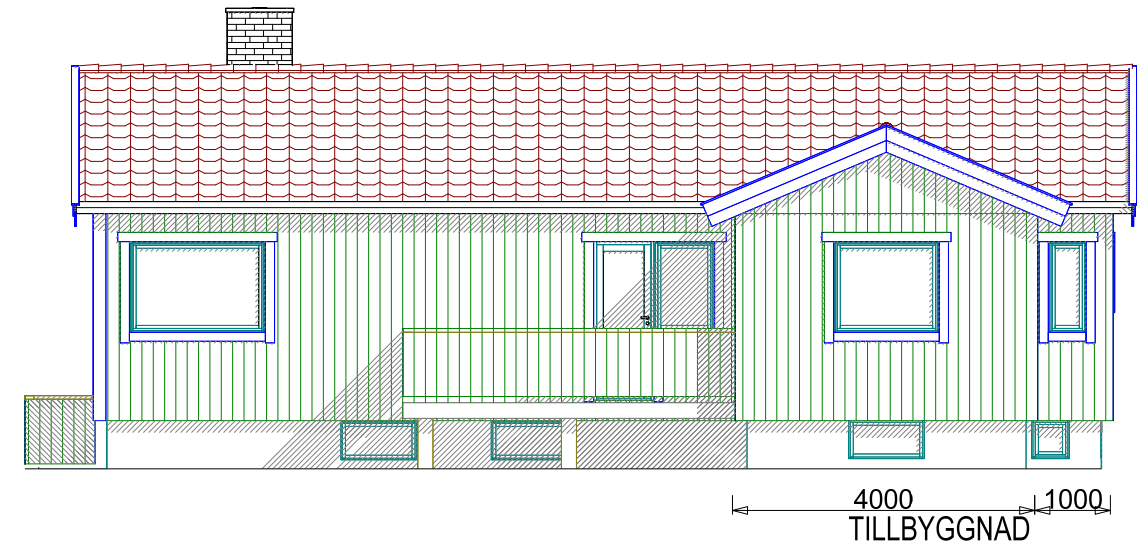

Fasad mot Norr

Fasad mot Söder

Fasad mot Väster

4552

Fasad mot Öster

**Upplanda
Lantbruk & Bygg**
www.upplandabygg.se • 070-683 82 64

BET	ANT	ÄNDRINGEN AVSER	DATUM	SIGN
FÖRSLAG TILLBYGGNAD			DATUM	
			ANSVARIG	
UPPDRAG NR/RITN. NR			SKALA	1:100 vid A3 utskrift
			RIT/KONSTR AV	Peter
HANDLÄGGARE			NUMMER	A 02
				BET