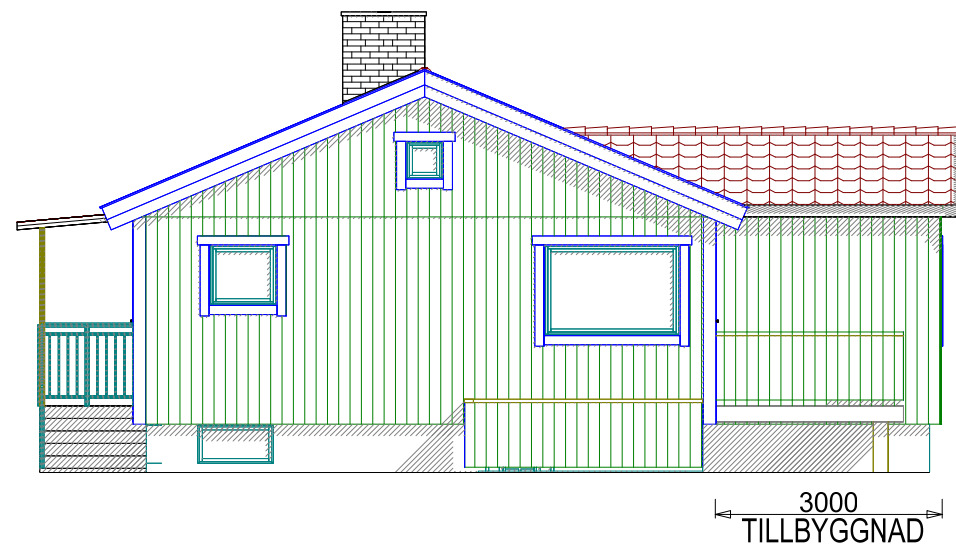

Fasad mot Norr

Fasad mot Söder

Fasad mot Väster

4552

Fasad mot Öster

**Upplanda
Lantbruk & Bygg**
www.upplandabygg.se • 070-683 82 64

BET	ANT	ÄNDRINGEN AVSER	DATUM	SIGN
FÖRSLAG TILLBYGGNAD			DATUM	
			ANSVARIG	
UPPDRAG NR/RITN. NR			SKALA	1:100 vid A3 utskrift
			RIT/KONSTR AV	Peter
HANDLÄGGARE			NUMMER	A 02
				BET