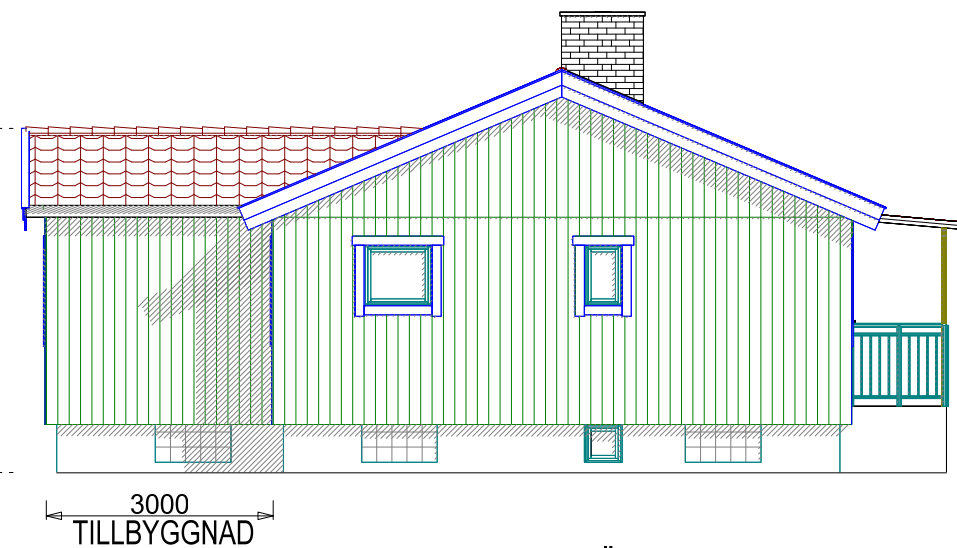

Fasad mot Norr

Fasad mot Söder

Fasad mot Väster

4552

Fasad mot Öster

**Upplanda
Lantbruk & Bygg**
www.upplandabygg.se • 070-683 82 64

BET	ANT	ÄNDRINGEN AVSER	DATUM	SIGN
FÖRSLAG TILLBYGGNAD			DATUM	
			ANSVARIG	
UPPDRAG NR/RITN. NR			SKALA	1:100 vid A3 utskrift
			RIT/KONSTR AV	Peter
HANDLÄGGARE			NUMMER	A 02
				BET