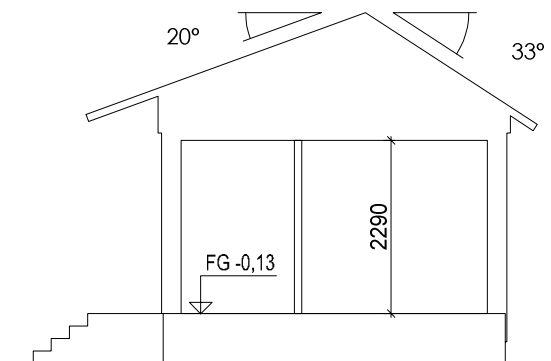

TILLBYGGNAD FRITIDSHUS

BYGGYTA: 15 m²

BOYTA: 11,95 m²

**Upplanda
Lantbruk & Bygg**
www.upplandabygg.se • 070-683 82 64

BET	ANT	ÄNDRINGEN AVSER	DATUM	SIGN
BYGGHANDLING			DATUM	
			ANSVARIG	
			SKALA	1:100 vid A3 utskrift
UPPDRAG NR/RITN. NR	RIT/KONSTR AV	HANDLÄGGARE	NUMMER	BET
	Peter		A 01	