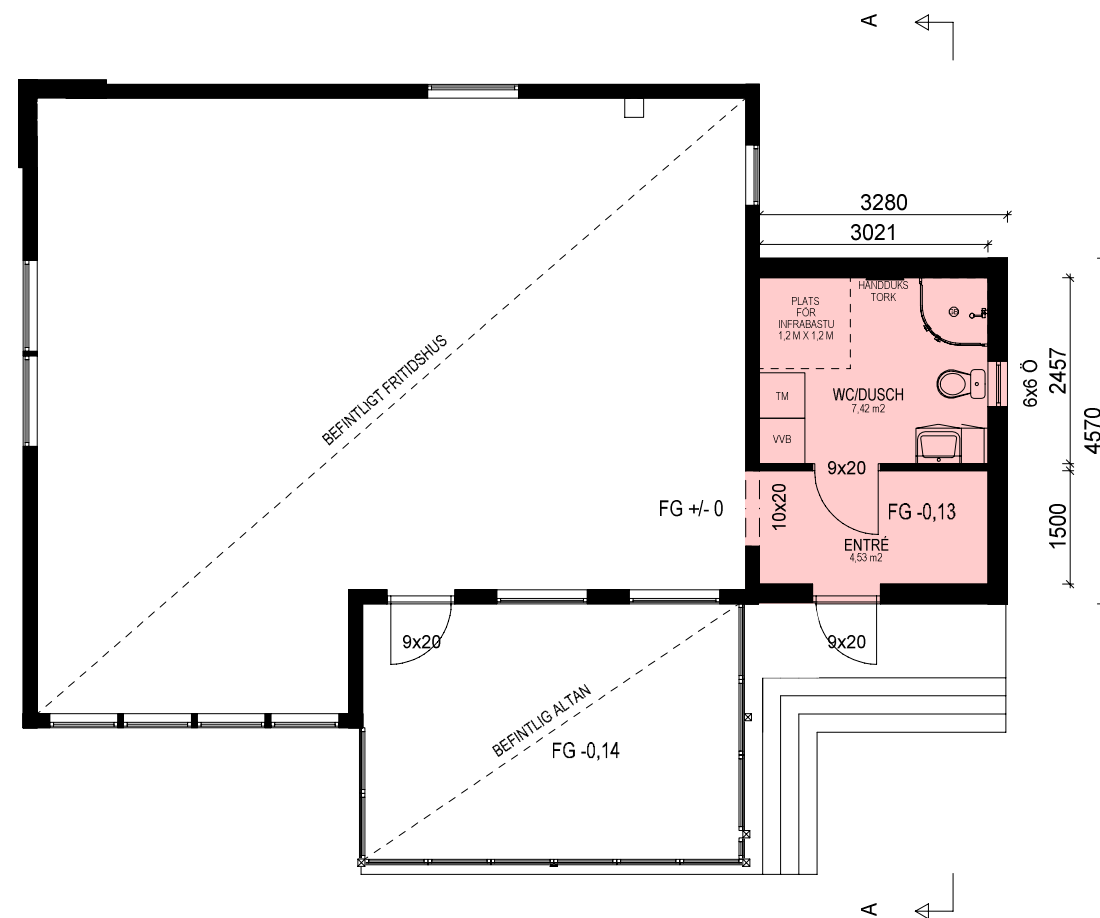

TILLBYGGNAD FRITIDSHUS

BYGGYTA: 15 m²

BOYTA: 11,95 m²

**Upplanda
Lantbruk & Bygg**
www.upplandabygg.se • 070-683 82 64

BET	ANT	ÄNDRINGEN AVSER	DATUM	SIGN
BYGGHANDLING			DATUM	
			ANSVARIG	
			SKALA	1:100 vid A3 utskrift
UPPDRAG NR/RITN. NR	RIT/KONSTR AV	HANDLÄGGARE	NUMMER	BET
	Peter		A 01	