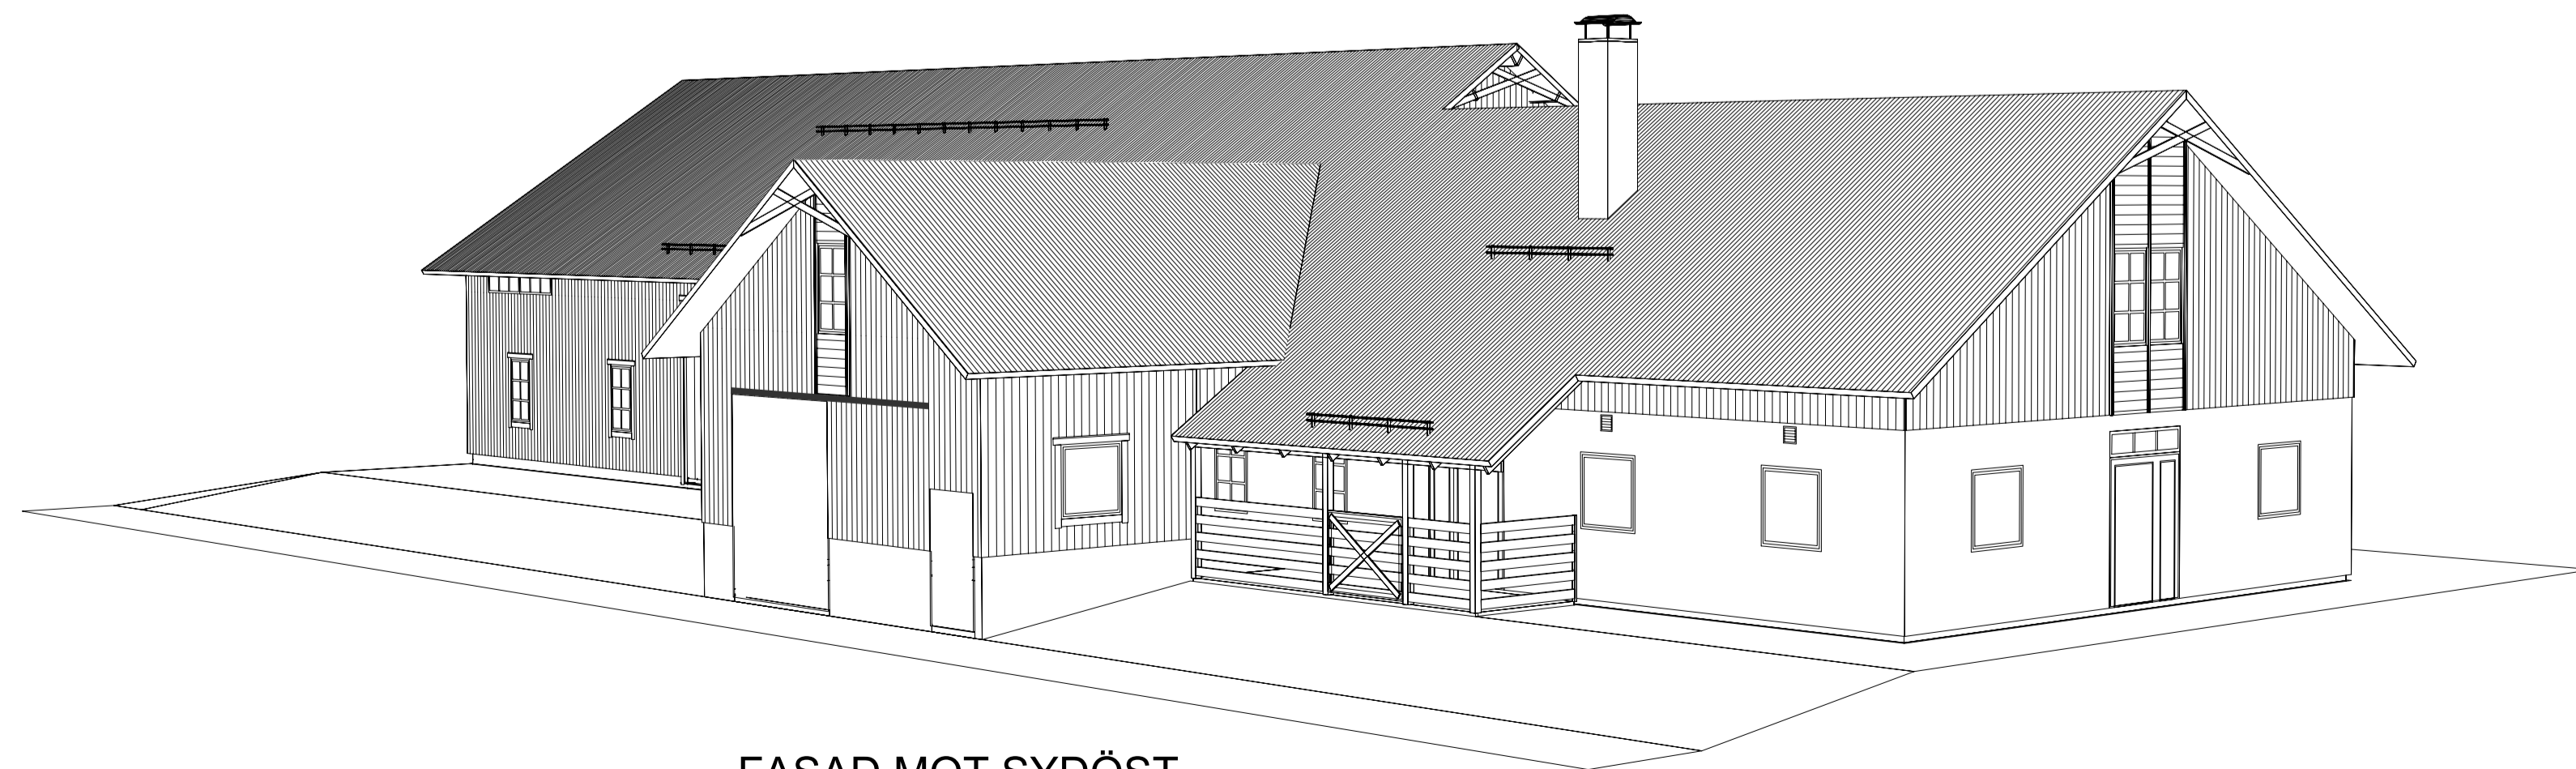

FASAD MOT NORDÖST

FASAD MOT NORDVÄST

FASAD MOT SYDVÄST

FASAD MOT SYDÖST

Upplanda
Lantbruk & Bygg
www.upplandabygg.se • 070-682 82 64

BET	ANT	ÄNDRINGEN AVSER	DATUM	SIGN
			2019-04-10	
FÖRFRÅGNINGS UNDERLAG			ANSVARIG	
			SKALA	1EJ SKALENLIG
UPPDRAG NR/RITN. NR	RITKONSTR AV	HANDLÄGGARE	NUMMER	BET
	Peter		A 05	