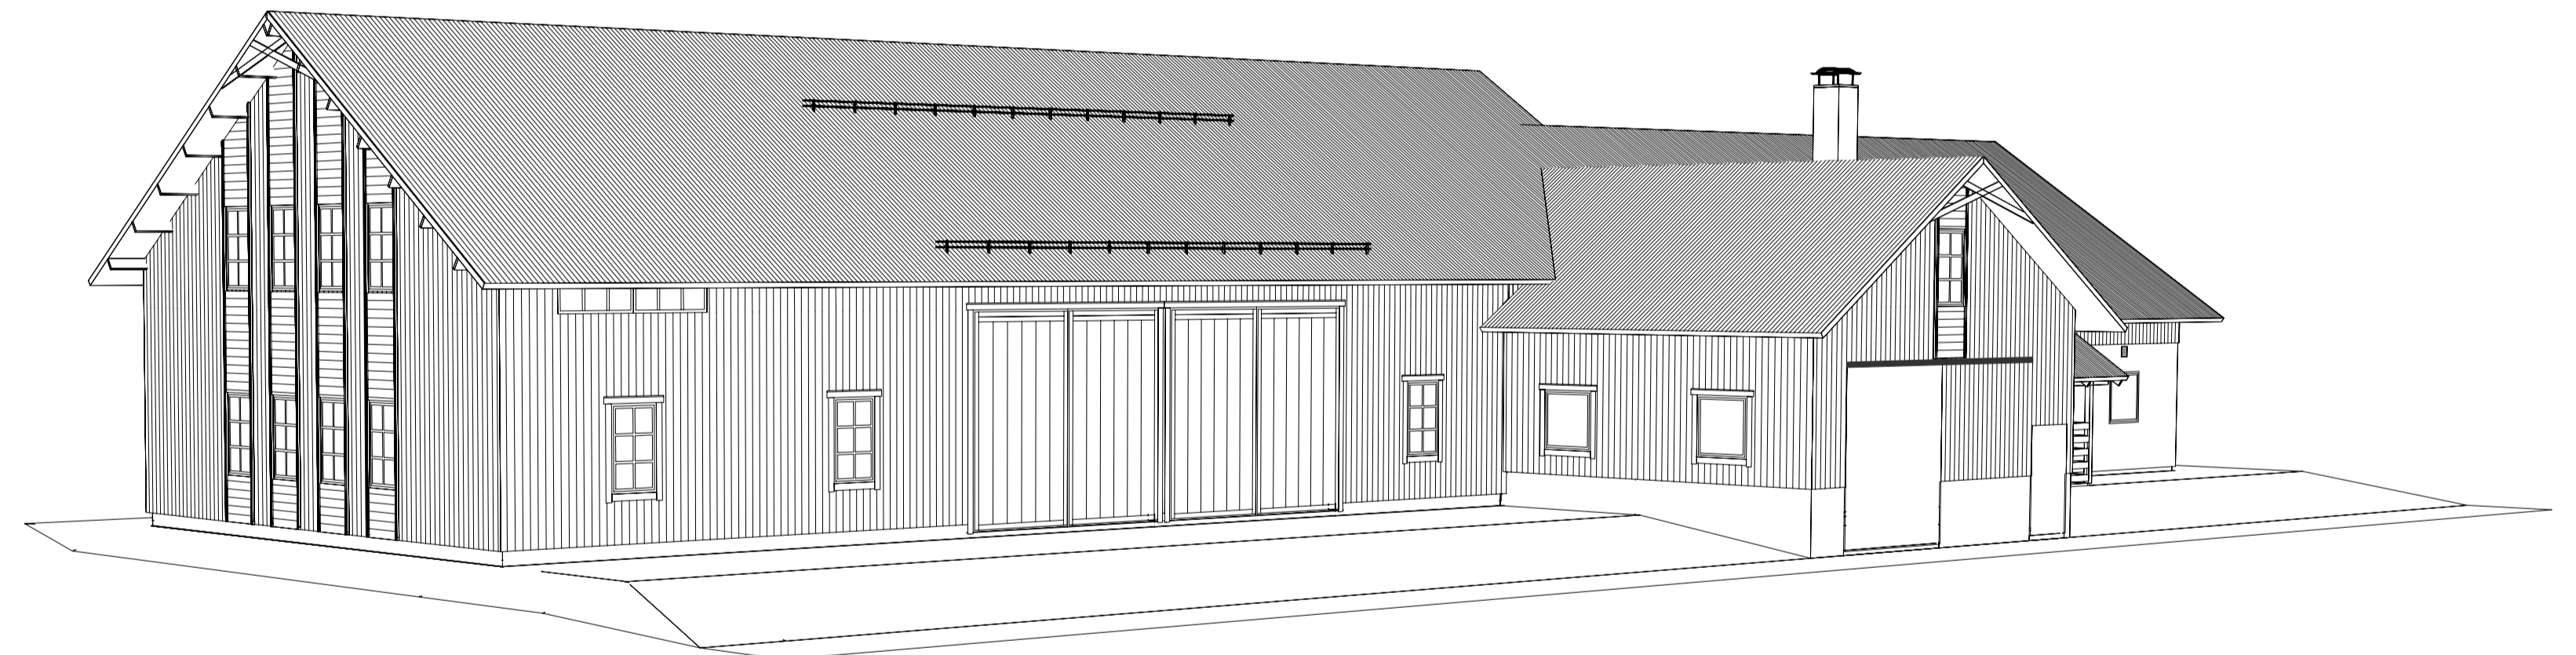

FASAD MOT NORDÖST

FASAD MOT NORDVÄST

FASAD MOT SYDVÄST

FASAD MOT SYDÖST

Upplanda
Lantbruk & Bygg
www.upplandabygg.se • 070-682 82 64

BET	ANT	ÄNDRINGEN AVSER	DATUM	SIGN
			2019-04-10	
FÖRFRÅGNINGS UNDERLAG			ANSVARIG	
			SKALA	1EJ SKALENLIG
UPPDRAG NR/RITN. NR	RITKONSTR AV	HANDLÄGGARE	NUMMER	BET
	Peter		A 05	