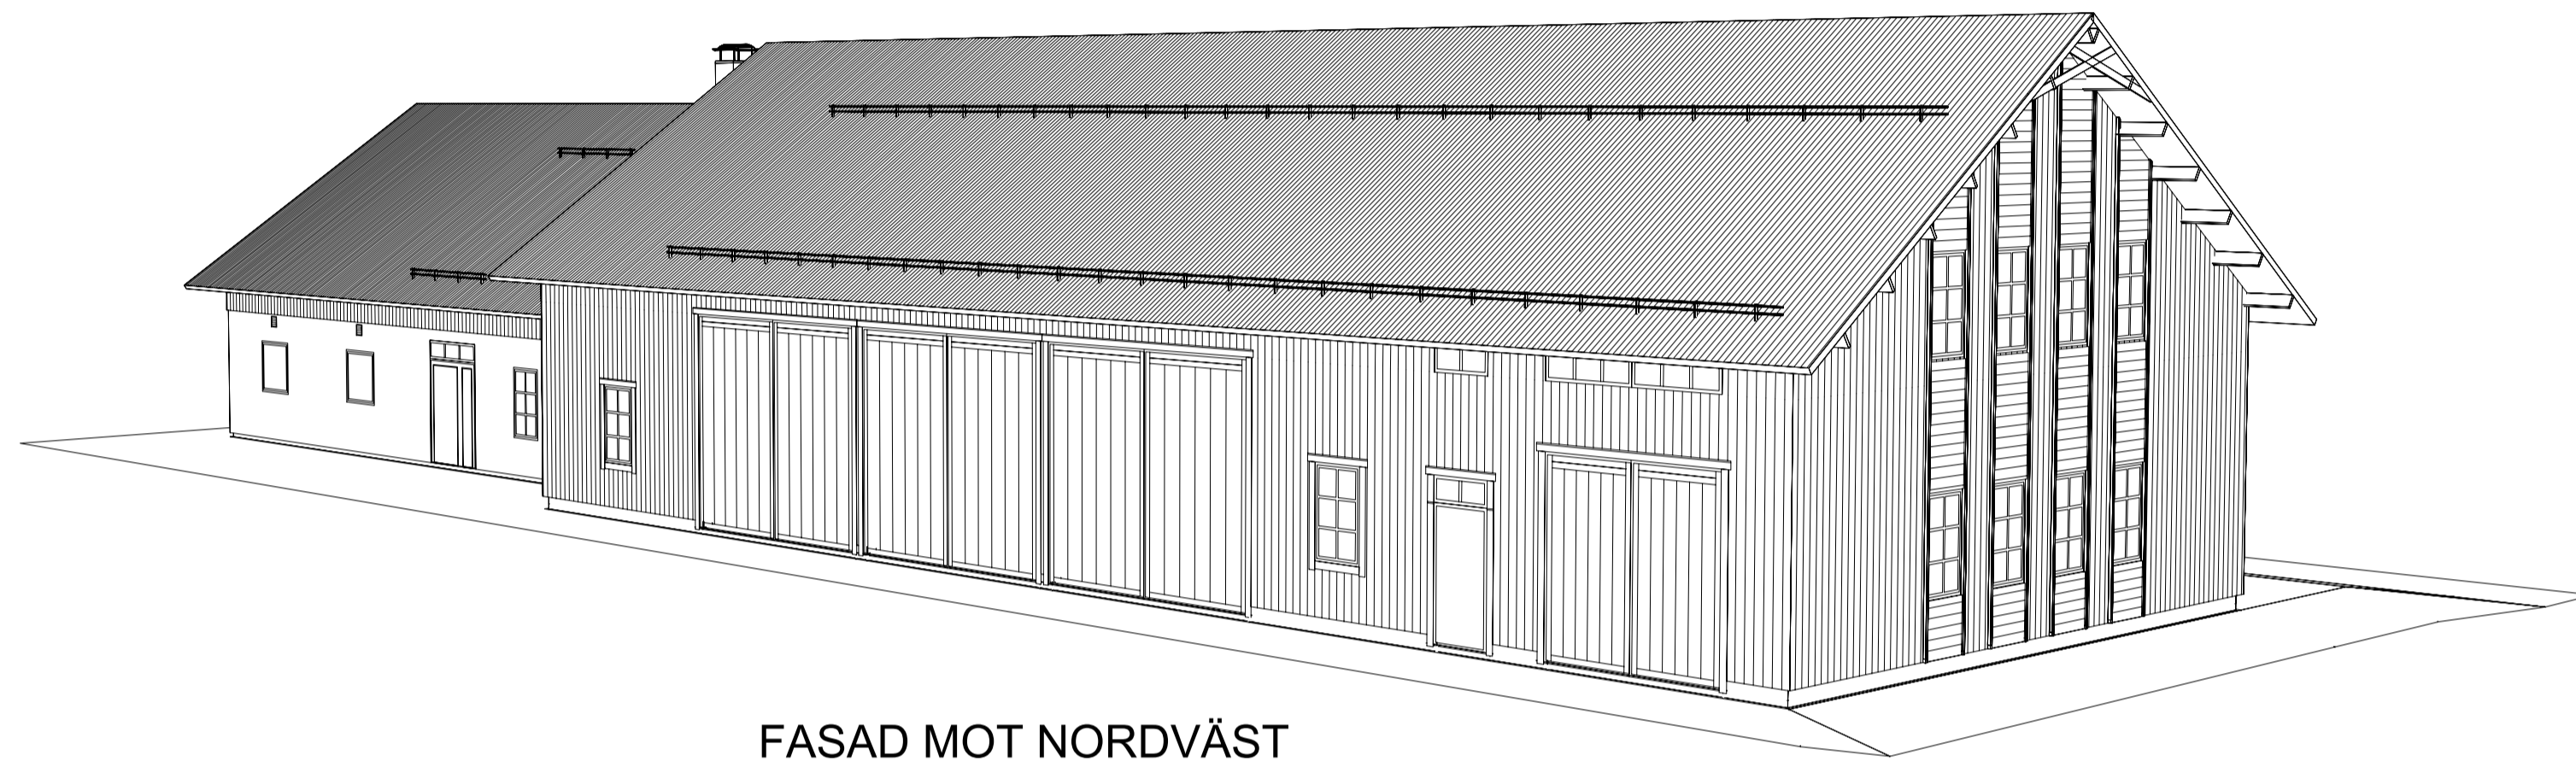

FASAD MOT NORDÖST

FASAD MOT NORDVÄST

FASAD MOT SYDVÄST

FASAD MOT SYDÖST

Upplanda
Lantbruk & Bygg
www.upplandabygg.se • 070-682 82 64

BET	ANT	ÄNDRINGEN AVSER	DATUM	SIGN
			2019-04-10	
FÖRFRÅGNINGS UNDERLAG			ANSVARIG	
			SKALA	1EJ SKALENLIG
UPPDRAG NR/RITN. NR	RITKONSTR AV	HANDLÄGGARE	NUMMER	BET
	Peter		A 05	