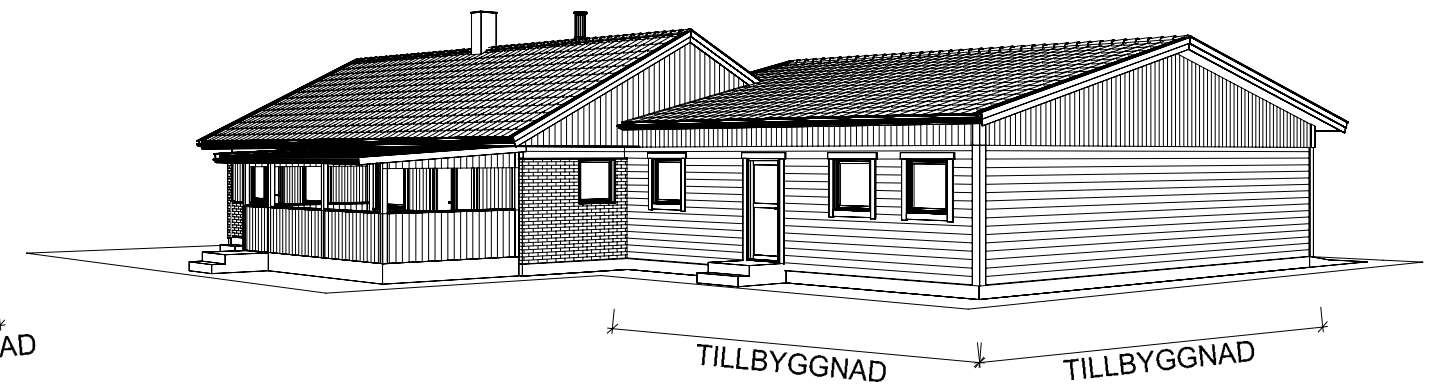

FASAD MOT NORR

FASAD MOT VÄSTER

FASAD MOT SÖDER

FASAD MOT ÖSTER

**Upplanda  
Lantbruk & Bygg**  
www.upplandabygg.se • 070-683 82 64

BET	ANT	ÄNDRINGEN AVSER	DATUM	SIGN
			DATUM 2019-12-17	
			ANSVARIG	
			SKALA EJ SKALENLIG	
UPPDRAG NR/RITN. NR 2019-18	RIT/KONSTR AV Peter	HANDLÄGGARE	NUMMER A 04	BET

**BYGGGLOVSHANDLING**

FASAD PERSPEKTIV  
TILLBYGGNAD