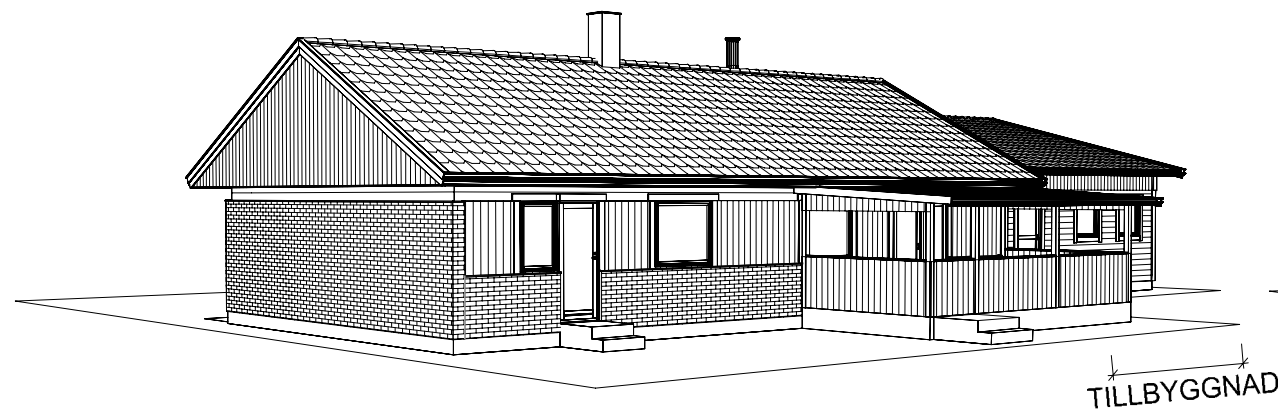

FASAD MOT NORR

FASAD MOT VÄSTER

FASAD MOT SÖDER

FASAD MOT ÖSTER

**Upplanda  
Lantbruk & Bygg**  
www.upplandabygg.se • 070-683 82 64

BET	ANT	ÄNDRINGEN AVSER	DATUM	SIGN
			DATUM 2019-12-17	
			ANSVARIG	
			SKALA EJ SKALENLIG	
UPPDRAG NR/RITN. NR 2019-18	RIT/KONSTR AV Peter	HANDLÄGGARE	NUMMER A 04	BET

**BYGGGLOVSHANDLING**

FASAD PERSPEKTIV  
TILLBYGGNAD