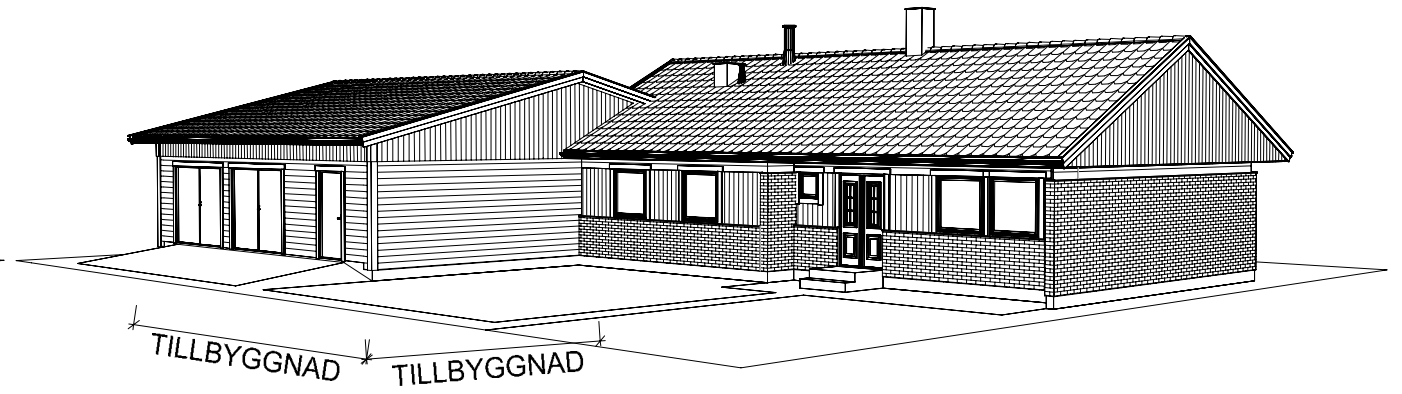

FASAD MOT NORR

FASAD MOT VÄSTER

FASAD MOT SÖDER

FASAD MOT ÖSTER

**Upplanda  
Lantbruk & Bygg**  
www.upplandabygg.se • 070-683 82 64

BET	ANT	ÄNDRINGEN AVSER	DATUM	SIGN
			DATUM 2019-12-17	
			ANSVARIG	
			SKALA EJ SKALENLIG	
UPPDRAG NR/RITN. NR 2019-18	RIT/KONSTR AV Peter	HANDLÄGGARE	NUMMER A 04	BET

**BYGGGLOVSHANDLING**

FASAD PERSPEKTIV  
TILLBYGGNAD